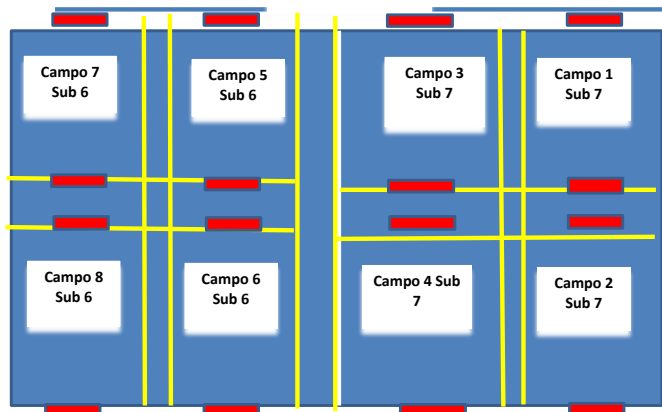

CALENDÁRIO ATRAPALHANÇAS 2018/19 -- 4ª CONCENTRAÇÃO

SUB 6 ----- JUVENTUDE DE GAULA

EQUIPAS SÉRIE A

- 1 MARÍTIMO "A"
- 2 MACHICO "A"
- 3 ANDORINHA "A"
- 4 CANICENSE
- 5 NACIONAL "A"
- 6 1º DE MAIO
- 7 SANTACRUZENSE
- 8 MARÍTIMO "B"

EQUIPAS SÉRIE B

- 1 NACIONAL "B"
- 2 BARREIRENSE
- 3 RIBEIRA BRAVA
- 4 AZINHAGA
- 5 ESTRELA CALHETA
- 6 MACHICO "B"
- 7 ANDORINHA "B"
- 8 CAMACHA
- 9 MARÍTIMO "C"
- 10 FOLGA

	JN	Campo	Hora	Equipa	RES.	Equipa	RES.
1ª JORNADA	1	7	09:40	NACIONAL "B"		RIBEIRA BRAVA	
				FOLGA		ESTRELA CALHETA	
	2	8	09:40	CAMACHA		ANDORINHA "B"	
	3	7	10:00	AZINHAGA		MARÍTIMO "C"	
2ª JORNADA	4	8	10:00	MACHICO "B"		BARREIRENSE	
	5	7	10:20	MACHICO "B"		NACIONAL "B"	
				AZINHAGA		FOLGA	
	6	8	10:20	MARÍTIMO "C"		CAMACHA	
3ª JORNADA	7	7	10:40	RIBEIRA BRAVA		ESTRELA CALHETA	
	8	8	10:40	BARREIRENSE		ANDORINHA "B"	
	9	7	11:00	RIBEIRA BRAVA		MACHICO "B"	
	10	8	11:00	CAMACHA		AZINHAGA	
4ª JORNADA	11	7	11:20	NACIONAL "B"		ANDORINHA "B"	
	12	8	11:20	ESTRELA CALHETA		BARREIRENSE	
	13	7	11:40	ANDORINHA "B"		RIBEIRA BRAVA	
	14	8	11:40	BARREIRENSE		MARÍTIMO "C"	
5ª JORNADA	15	7	12:00	MACHICO "B"		FOLGA	
	16	8	12:00	CAMACHA		NACIONAL "B"	
	17	7	12:20	AZINHAGA		ANDORINHA "B"	
	18	8	12:20	RIBEIRA BRAVA		MARÍTIMO "C"	
6ª JORNADA	19	7	12:40	NACIONAL "B"		ESTRELA CALHETA	
				FOLGA		BARREIRENSE	
	20	8	12:40	CAMACHA		MACHICO "B"	

Bancada

Tempo de jogo é de 15 minutos

Vertente de futebol de 4 com 3 jogadores de campo e 1 guarda redes

J. GAULA - CAMPO SINTÉTICO